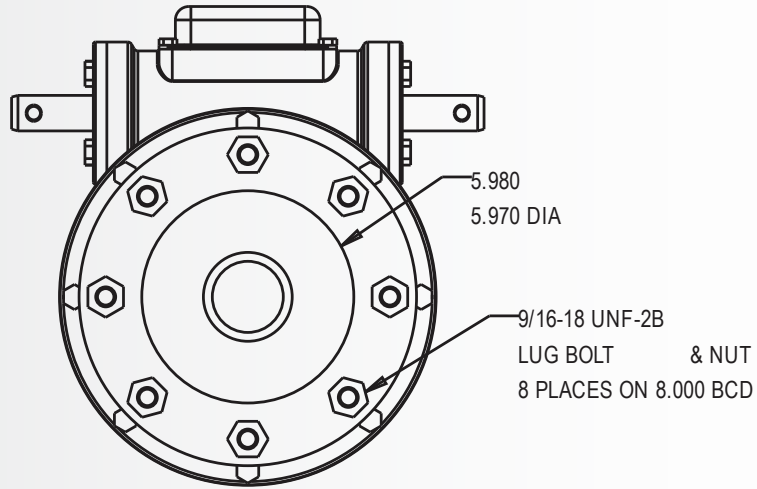

Universal Motion Components

Desenho Dimensional

Caixa de Câmbio Final - Carga Moderada

sales@umcproducts.com