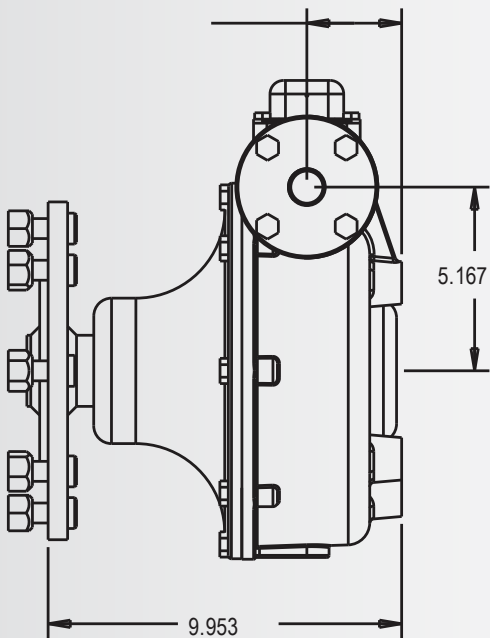

Universal Motion Components

Desenho Dimensional

Caixa de Câmbio Final - Carga Moderada

sales@umcproducts.com