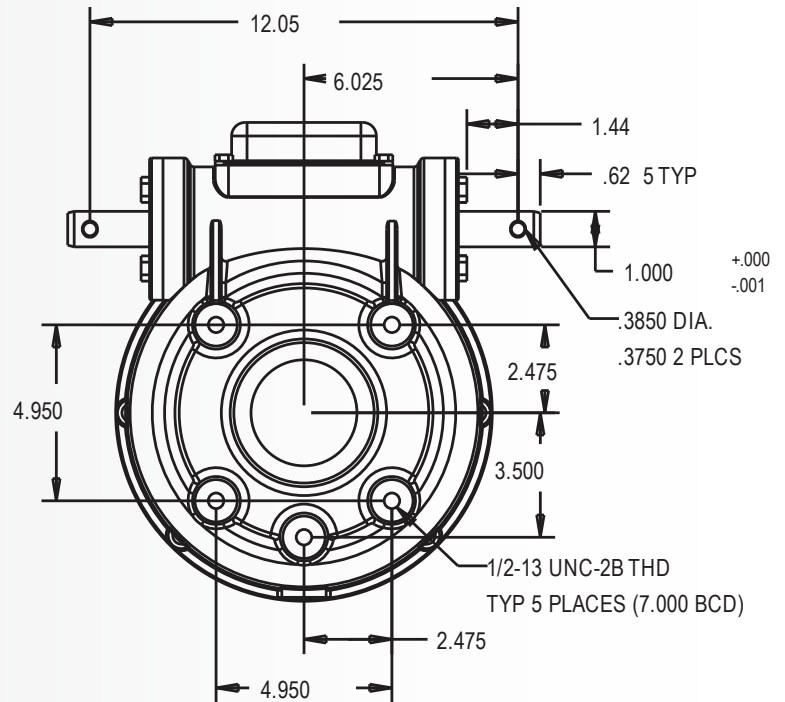

Universal Motion Components

Desenho Dimensional

Caixa de Câmbio Final - Carga Moderada

sales@umcproducts.com